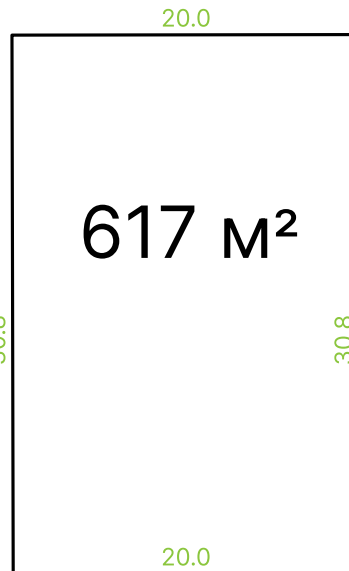

ГрибовоLife

Участок №90

Кадастровый номер: 50:13:60330:2061

Площадь: 617 м²

Стоимость за сотку:

Стоимость за участок:

Выбирая лучшее - выбирают Грибово Life.